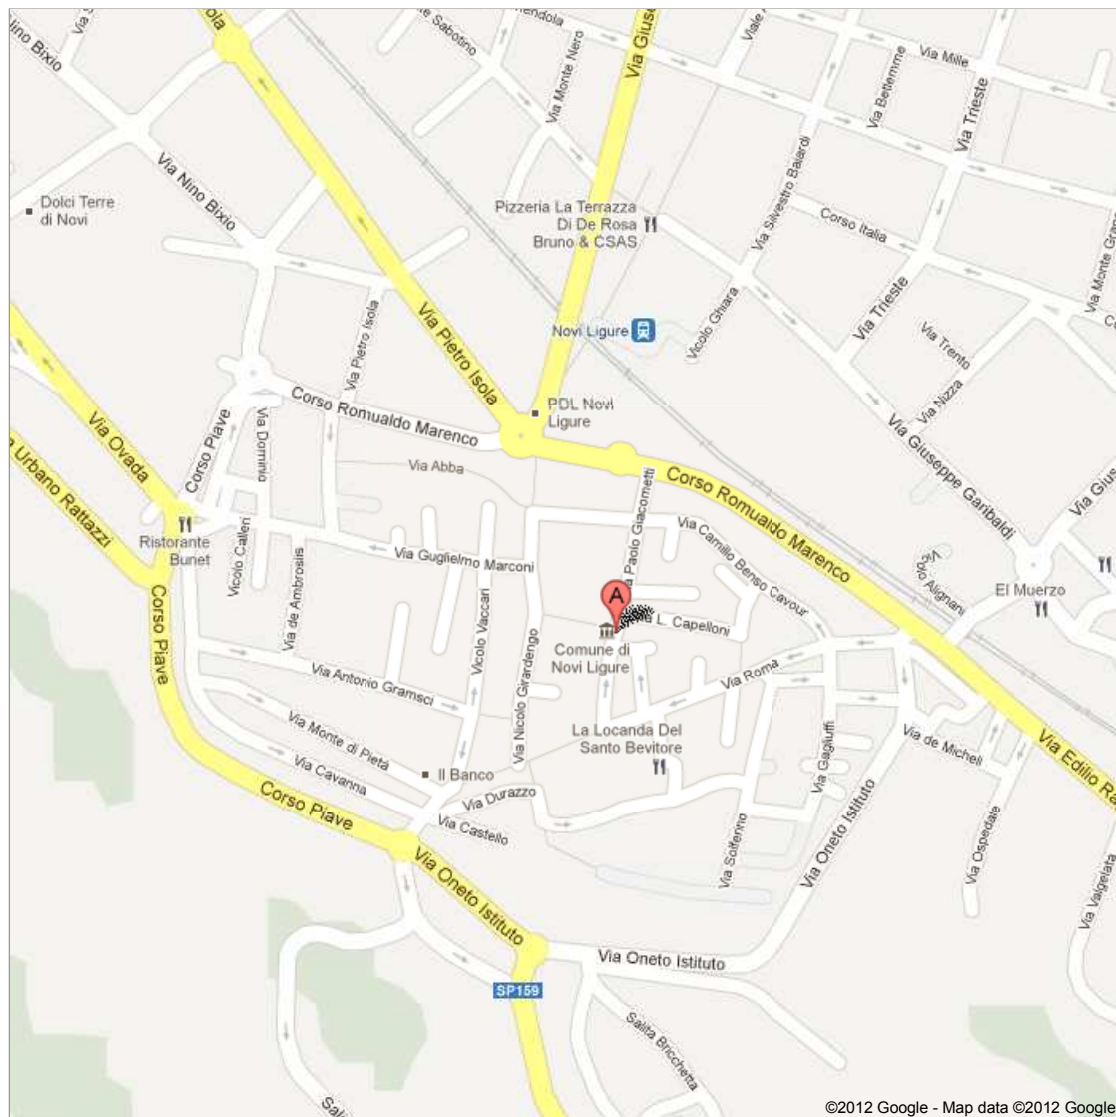

Indirizzo **Via Paolo Giacometti, 22**
15067 Novi Ligure AL

Il CSR si trova di fronte alla stazione FS,
all'ultimo piano del palazzo Comunale.

©2012 Google - Map data ©2012 Google -